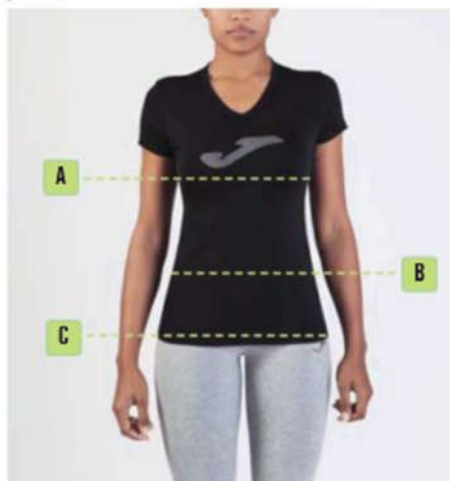

PARTE SUPERIOR

- A Pecho**
Mide alrededor de la parte más ancha del pecho, manteniendo la cinta horizontal.
- B Cintura**
Mide alrededor de la parte más estrecha de la cintura, manteniendo la cinta horizontal.
- C Cadera**
Manteniendo ambos pies juntos, mide alrededor de la parte más ancha de la cadera, manteniendo la cinta horizontal.

Talla / Sizes	Pecho / Chest (A)	Cintura / Waist (B)	Cadera / Hip (C)
S	87 - 94	75 - 82	86 - 93
M	95 - 101	83 - 90	94 - 100
L	102 - 108	91 - 97	101 - 108
XL	109 - 114	98 - 103	109 - 113
XXL - 3XL	115 - 143	104 - 134	114 - 138